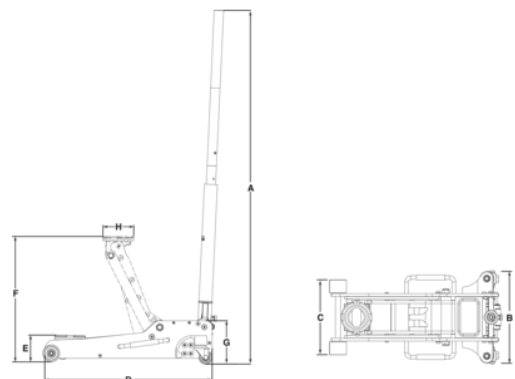

BH1A1500A Aluminium krik 1,5T

PRODUCTGEGEVENS

- 1.5T krik met 100% aluminium basis voor race- en wegwerkzaamheden
- Weegt slechts 12,8 kg!
- Minimale instaphoogte: 85 mm
- Maximimale hoogte: 415 mm
- Geleverd met een comfortabele nylon tas
- Dubbele zuigers waardoor minder gepompt hoeft te worden om de maximumhoogte te bereiken
- Voorzien van handige opbergbak voor het bewaren van wioldoppen
- Foam en rubber beschermkappen op de handgreep voorkomen schade aan de carrosserieën
- Aluminium wielen
- CE gecertificeerd door Official Independent Technical Inspection Association

Follow the Fish!

PRODUCTKENMERKEN

Product: **BH1A1500A**

| | | | | | |
|---|---------|---|---------|---|---------|
|  | 1500 kg |  | 85 mm |  | 415 mm |
|  | 542 mm |  | 5 |  | 97 mm |
|  | - |  | Yes | A | 1060 mm |
| B | 250 mm | C | 218 mm | D | 542 mm |
| E | 85 mm | F | 415 mm | G | 130 mm |
| H | 97 mm |  | 12.8 kg | | |